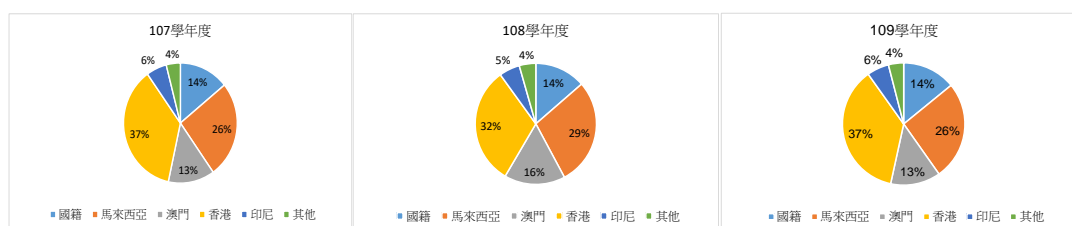

107/108/109 學年度 僑居地分佈比較圖

僑生僑居地分別以香港、澳門、馬來西亞居多。

107/108/109學年度 各學院僑生人數

僑生以就讀傳播學院、觀光學院、設計學院最多。

各學院男女比例圖