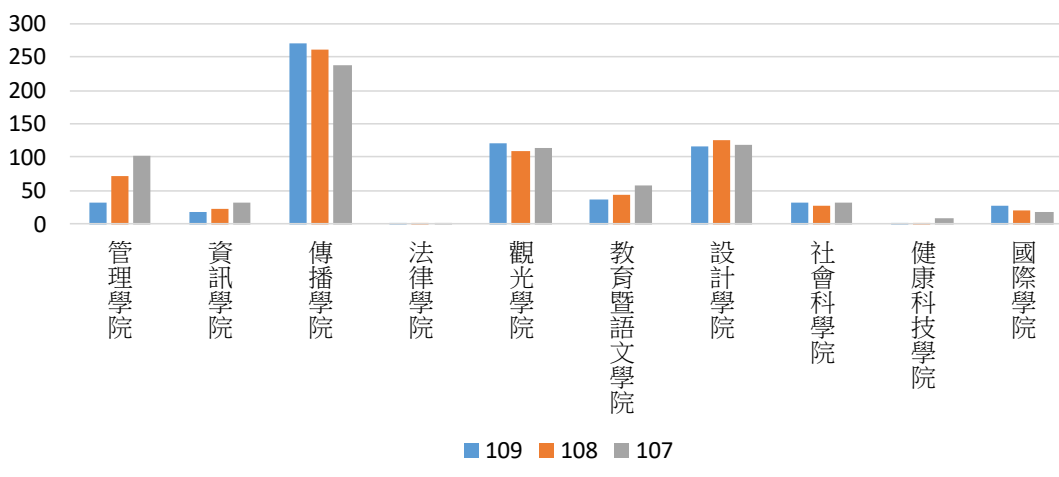

107/108/109 學年度 僑居地分佈比較圖

僑生僑居地分別以香港、澳門、馬來西亞居多。

107/108/109學年度 各學院僑生人數

僑生以就讀傳播學院、觀光學院、設計學院最多。

各學院男女比例圖